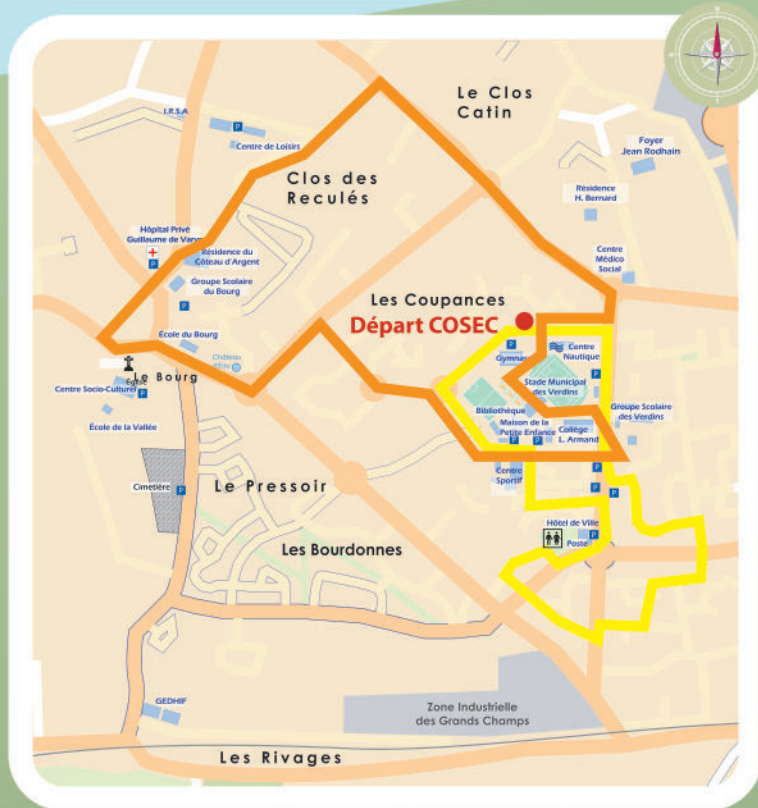

# Chemins de promenade et randonnée

 **La Petite Boucle 2,7 km**

 **Le Bourg 4,5 km**

Il existe 4 autres chemins de promenade  
et randonnée de 8,6 km à 17 km  
au départ du Domaine de Varye.

Suivre les marques de couleur orange ou  
jaune suivant le parcours choisi.